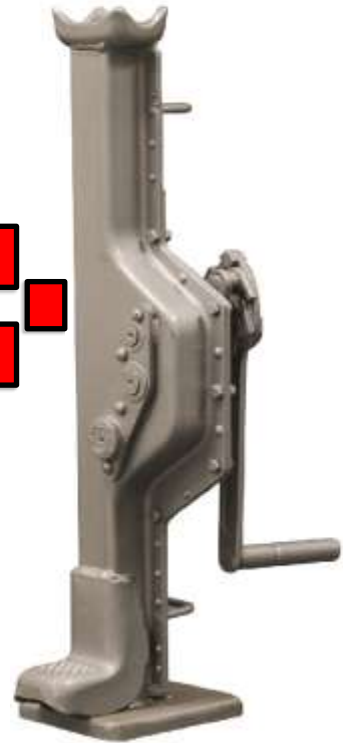

Art nr: 98HVS-3A KUGGSTÅNGSDOMKRAFT

MEKANISK DOMKRAFT 3T

Stabil fotplatta och kraftig huskonstruktion. Kuggstång och kugg-hjul i härdat material. Konstruerad för att kunna lyfta med både lyftklacken och kronan. Fällbart vevhandtag, underlättar vid transport. Kapacitet 3000kg. Slaglängd 350mm. Vikt (kg) 20 . Lyftområde (mm) 75-1075.

Ord. listpris 3600:- Exkl. moms!